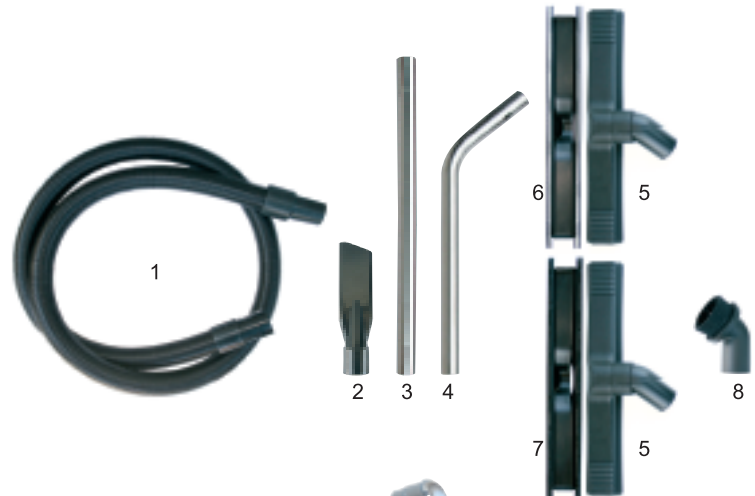

verso

Aspirapolvere e liquidi con uno, due o tre motori bistadio fino ad una potenza massima di 3600W, con fusto in polipropilene o inox da 76lt di capacità. Ideale per la pulizia professionale con l'aggiunta del carrello basculante e del manico per facilitare lo svuotamento.

Accessori

Kit: KITW040

Descrizione	Cod. art.	Q.ty
1 Tubo Flessibile Ø40 mt 2,5 completo	ACTF38/2,5/C	1 pz
2 Lancia Piatta Ø40	ACLP040	1 pz
3 Tubo acciaio dritto Ø40	ACTC038D	1 pz
4 Tubo acciaio curvo maschio Ø40	ACTC038C	1 pz
5 Corpo Spazzola A/P L400 Ø40	ACCS400A/P	2 pz
6 Inserto Liquidi L400	ACIL400	1 pz
7 Inserto Pavimenti L400	ACIP400	1 pz
8 Pennello Ø40	ACPE040	1 pz

Filtri e optional

Descrizione	Cod. art.	note
9 Filtro Poliestere c/Anello Ø44	FA044P	
10 Sacco Carta 77lt	FI005C	optional
11 Sacco poliestere 77lt	FI005P	optional
12 Filtro Cartuccia Carta Ø250 - H178	FI250178	optional
13 Cappuccio Liquidi PPI30/45	ACCA165A	
14 Kit scarico	ACKI028	optional
15 Filtro in Nylon Ø440	FINY440AT	optional
16 Inserto Tappeti L400	ACIT400	optional
17 Cestello accessori L450 Verso	ACCE450V	optional
18 Cestello utensile L450 Verso	ACCE450VS	optional
19 Ventosa fissa liquidi	ACVF060/C	optional
20 Distanziale 2 fori Ø 440 H250mm	CMDI4402F/C	optional
21 Ventosa fissa liquidi c/pedale completa	ACVF060P/C	optional